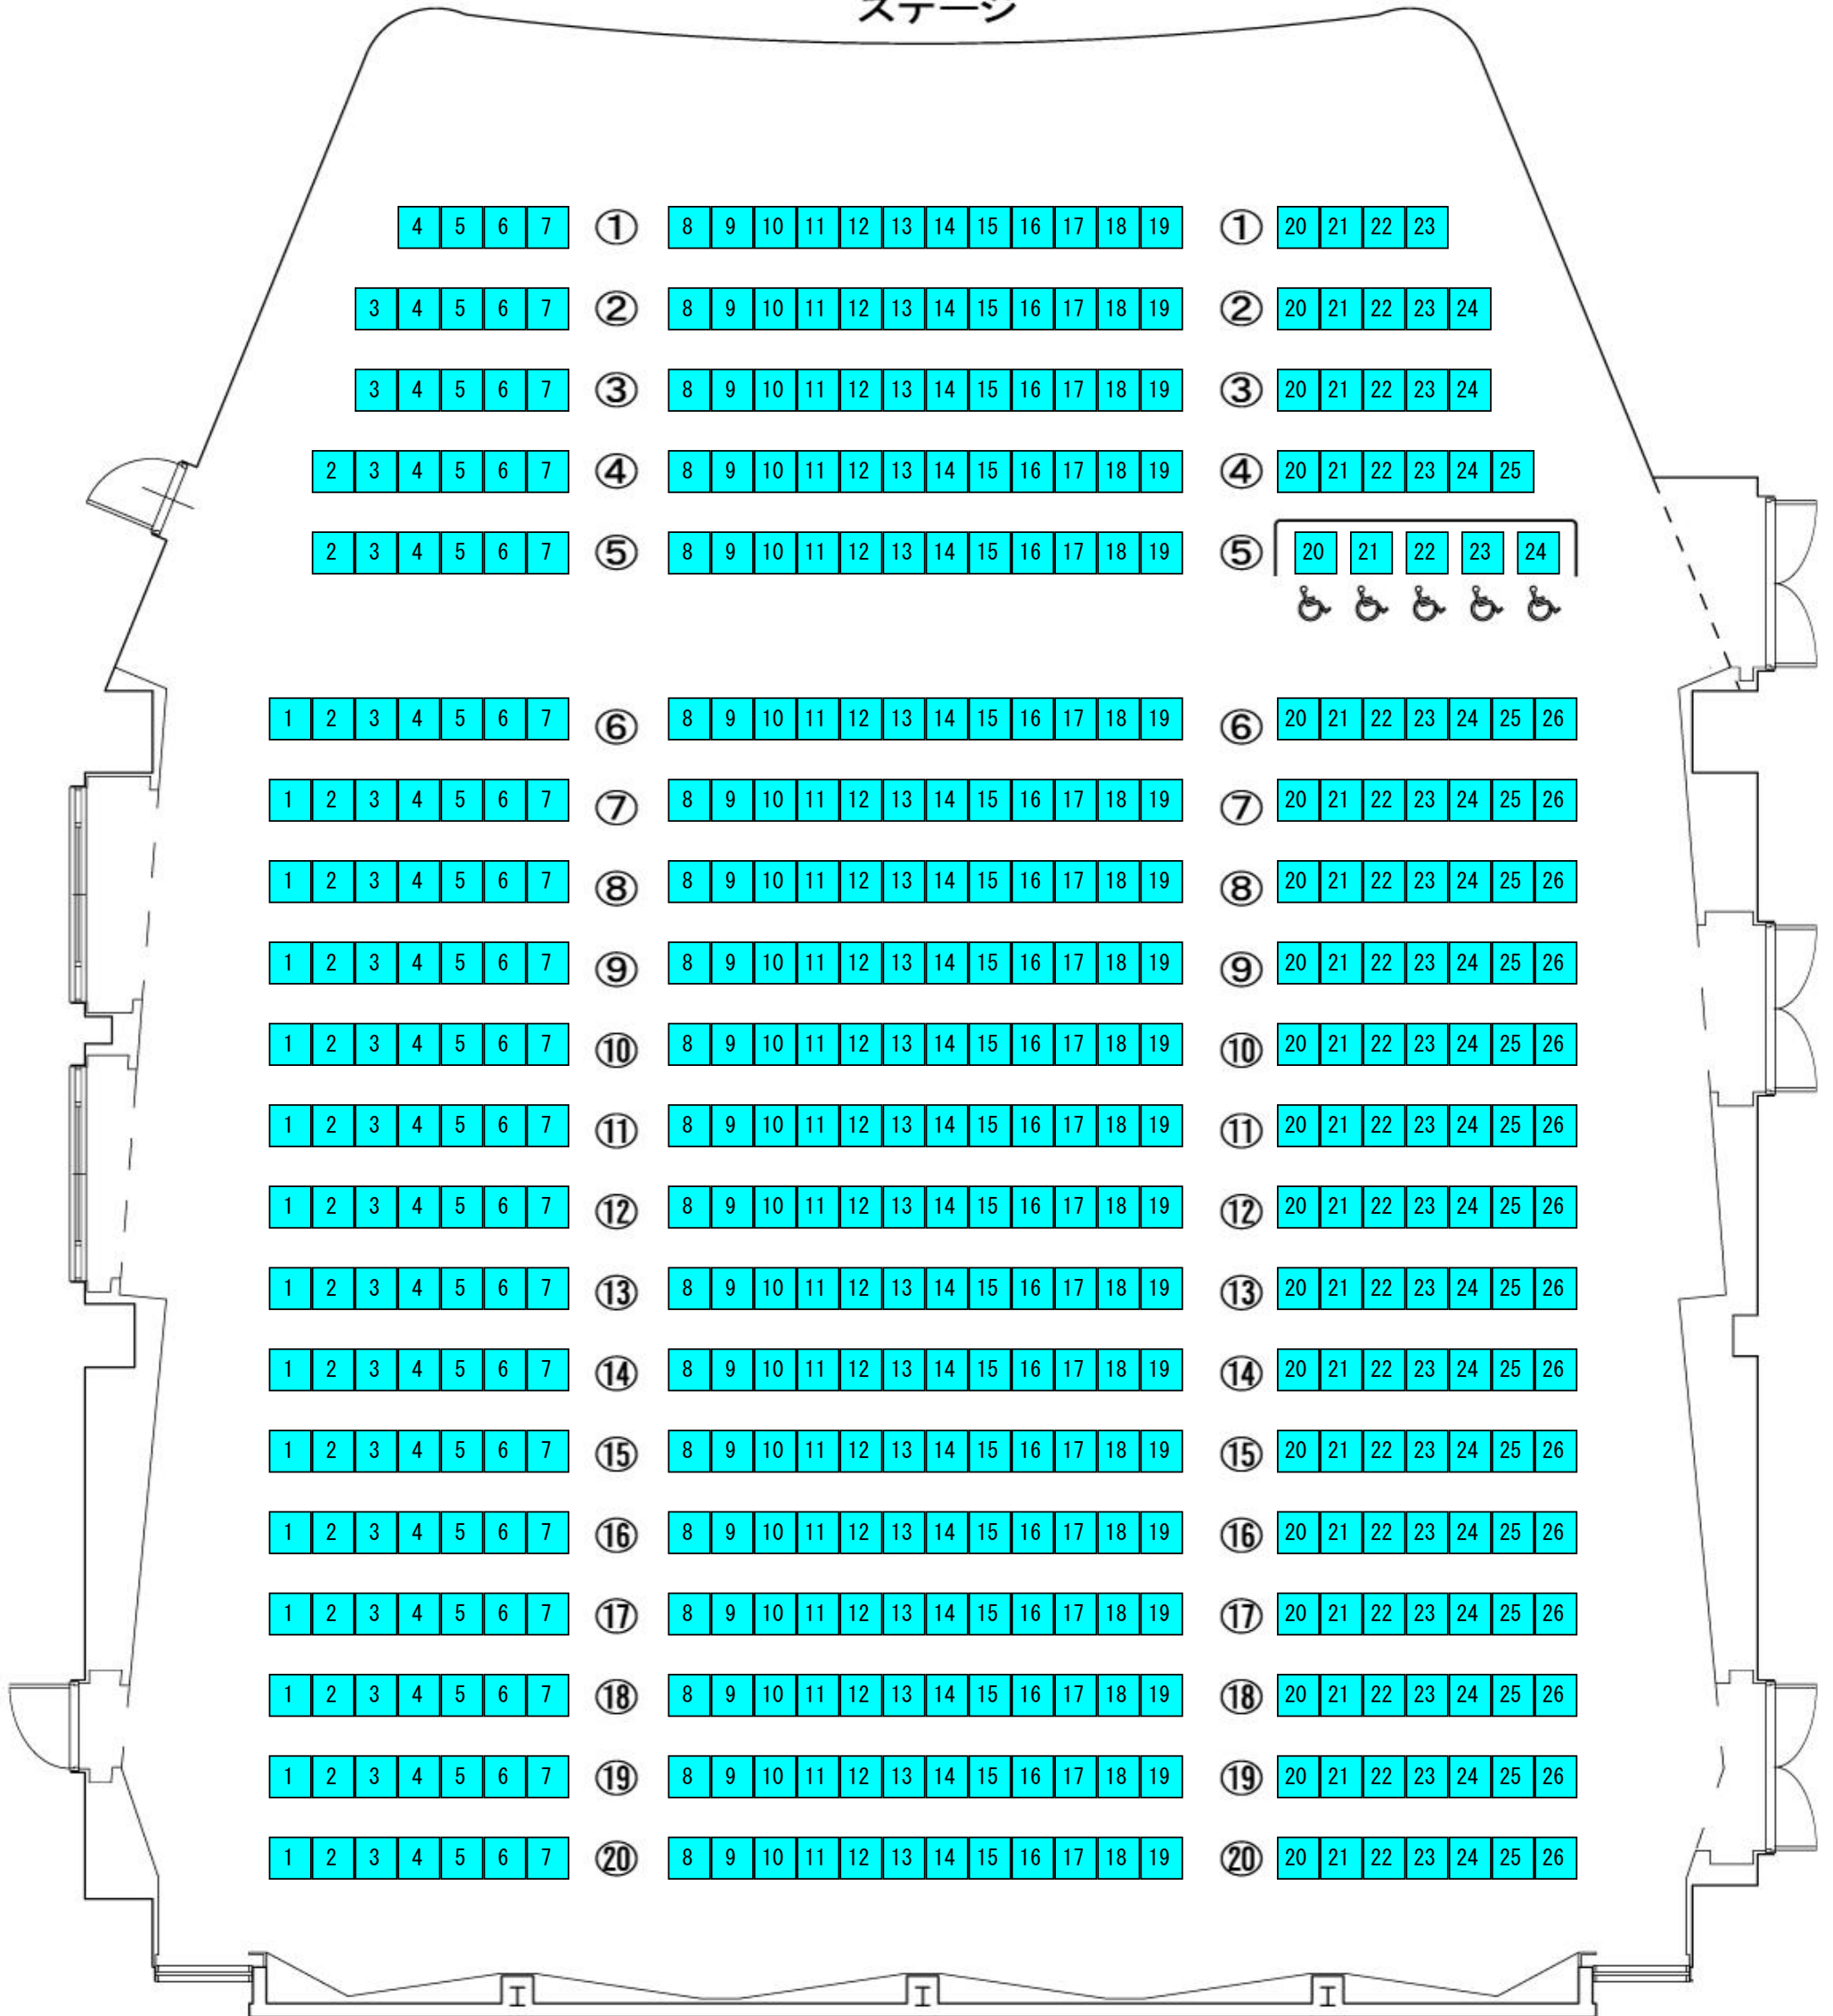

席種割当座席図

公演名：新川寄席～春風亭一之輔独演会～
 公演日時：2023/03/01 18:30

2022/10/16 14:16
 会場名：宇部市文化会館 文化ホール

ステージ

■ 指定席